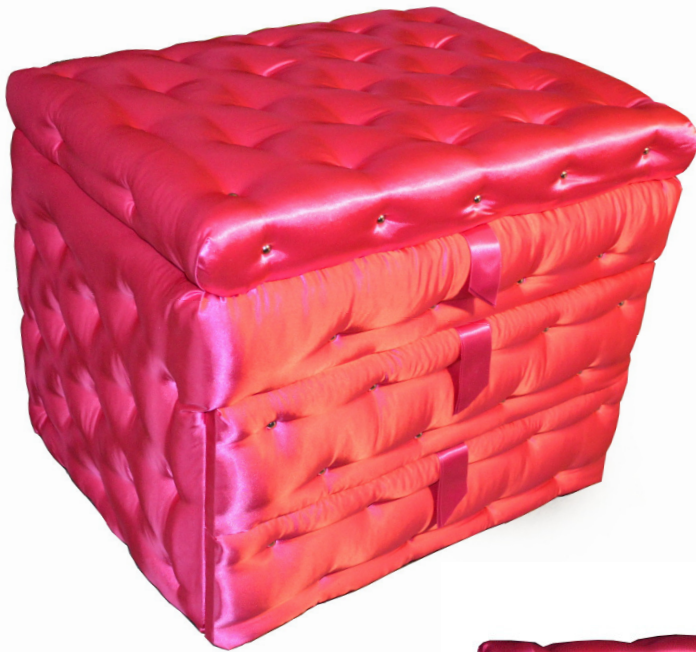

SATINLUXE Collection

« Façonnons vos Rêves Satinés »

*Malle de luxe,
Paravents & Boîtes
pour la Lingerie*

Sur-mesure

Made in France

SATINBOX

Luxury boxes for Lingerie

Ecrins de rangement pour la Lingerie

Malle de Luxe SatinLuxe

Malle avec 2 tiroirs (tailles et habillage suivant vos besoins)

Modèle présenté 60 x 50 x 44 cm

Copyrights SATINBOX 2015

www.SATINBOX.net

SATINBOX

Luxury boxes for Lingerie

Ecrins de rangement pour la Lingerie

ParaventSatinLuxe

Paravent pour vitrine (taille et options sur-demande, ajout de miroir,...)

40 x3 x 100 cm

Copyrights SATINBOX 2015

www.SATINBOX.net

SATINBOX

Luxury boxes for Lingerie

Ecrins de rangement pour la Lingerie

Coussins SatinLuxe

Coussins pour vitrine (tailles et finitions sur-demande)

50 x 50 cm

Copyrights SATINBOX 2015

www.SATINBOX.net

SATINBOX

Luxury boxes for Lingerie

Ecrins de rangement pour la Lingerie