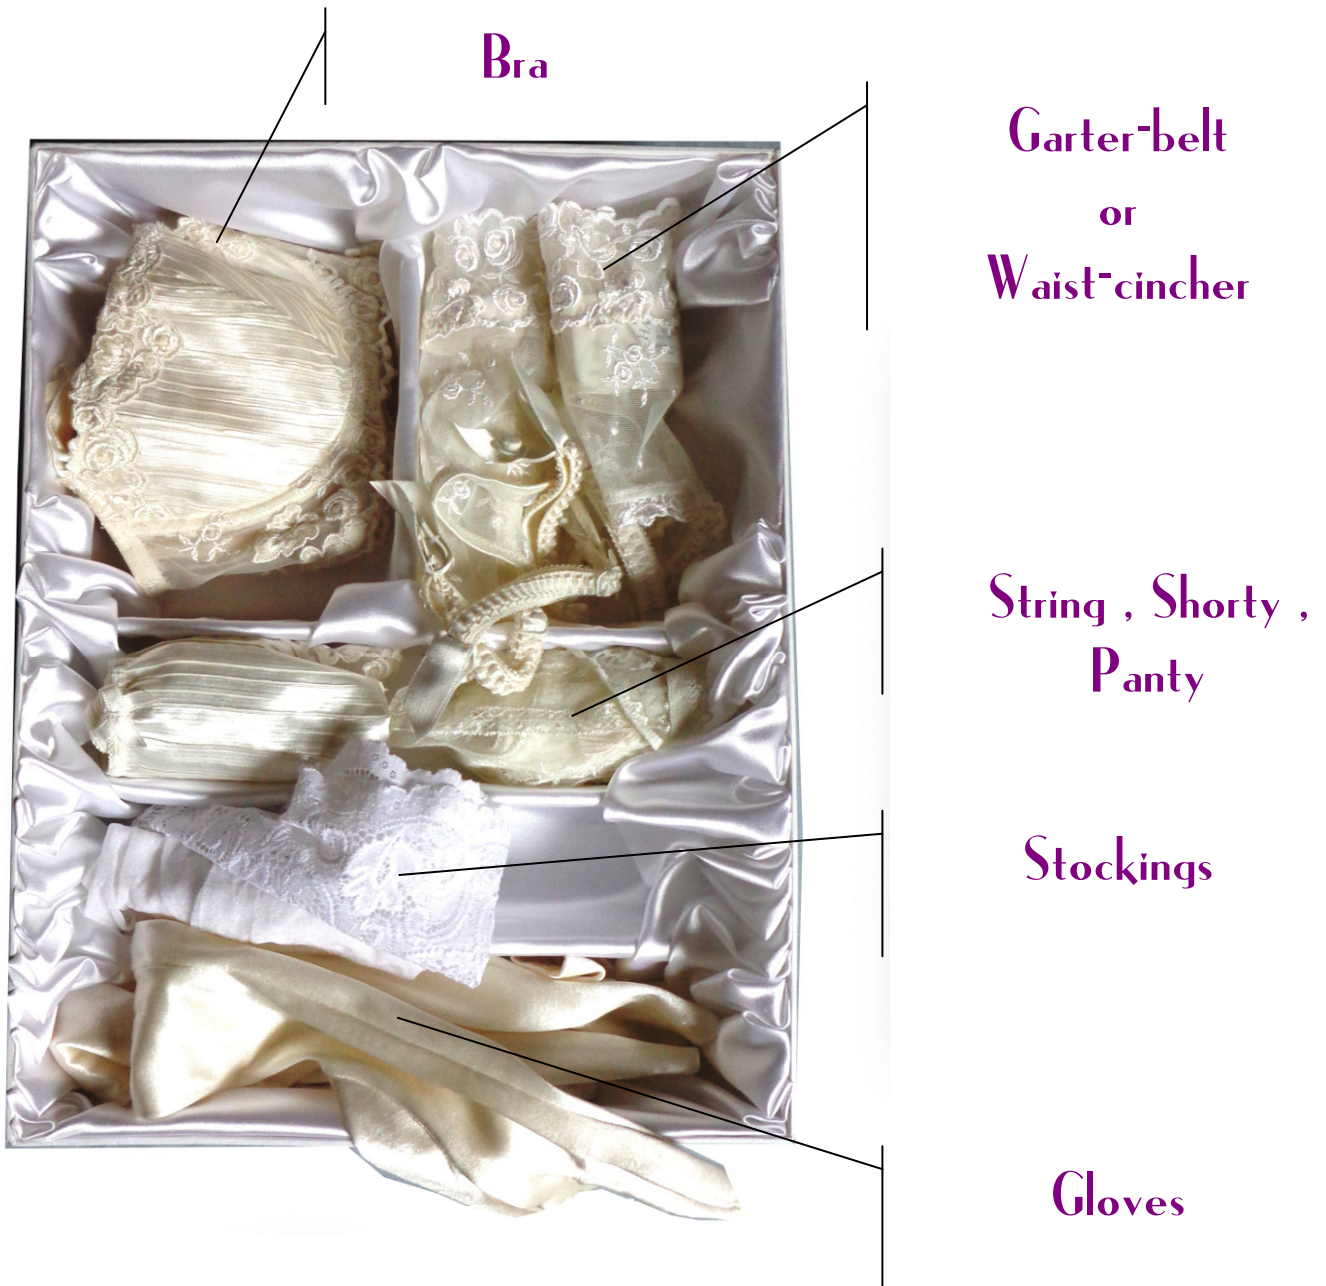

## *Satinbox Mariage*

*Special Day box : bra, panties, garter-belt, gloves, stockings*

*36 x 26 x 8,5 cm*

Copyrights SATINBOX 2015

[www.SATINBOX.net](http://www.SATINBOX.net)

SATINBOX

Luxury boxes for Lingerie

Ecrins de rangement pour la Lingerie